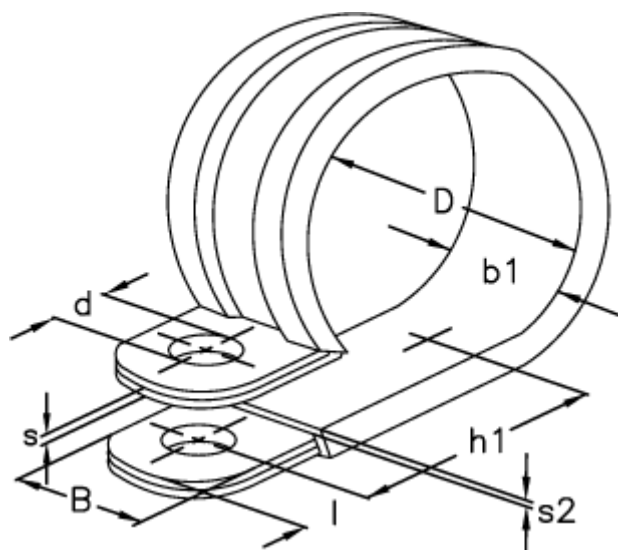

Varenummer: 029416915049

Beskrivelse: Norma rørbøjle RSGU 1. 49/15 W1 EPDM

Mål

b1	= 18.5
Bredde B	= 15
d	= 6.4
Diameter D	= 49
h1	= 35.7
l	= 6.0
s	= 0.80
s2	= 1.5